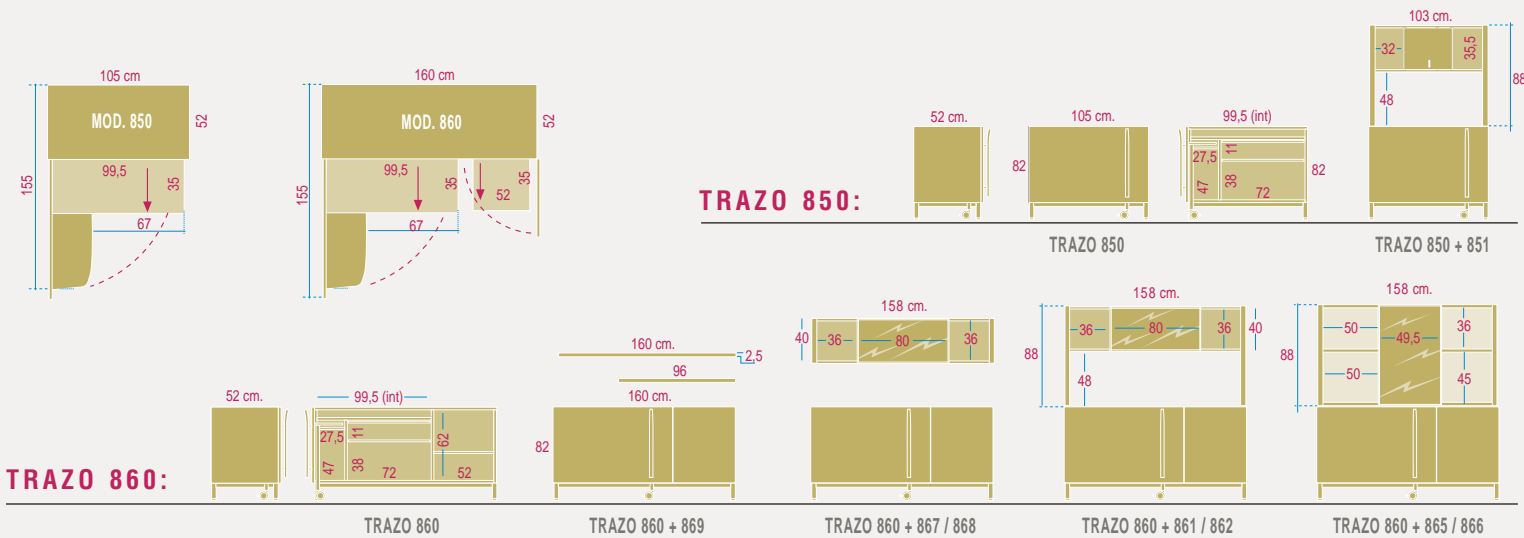

TRAZO®, registrado como modelo industrial europeo - product european register - model breveté au niveau européen

trazo

Diseño / Design: *Josep Llusca*
Ingeniering and Production: *Actiu*

www.actiu.com

ACTIU BERBEGAL Y FORMAS, S.A.

ACTIU